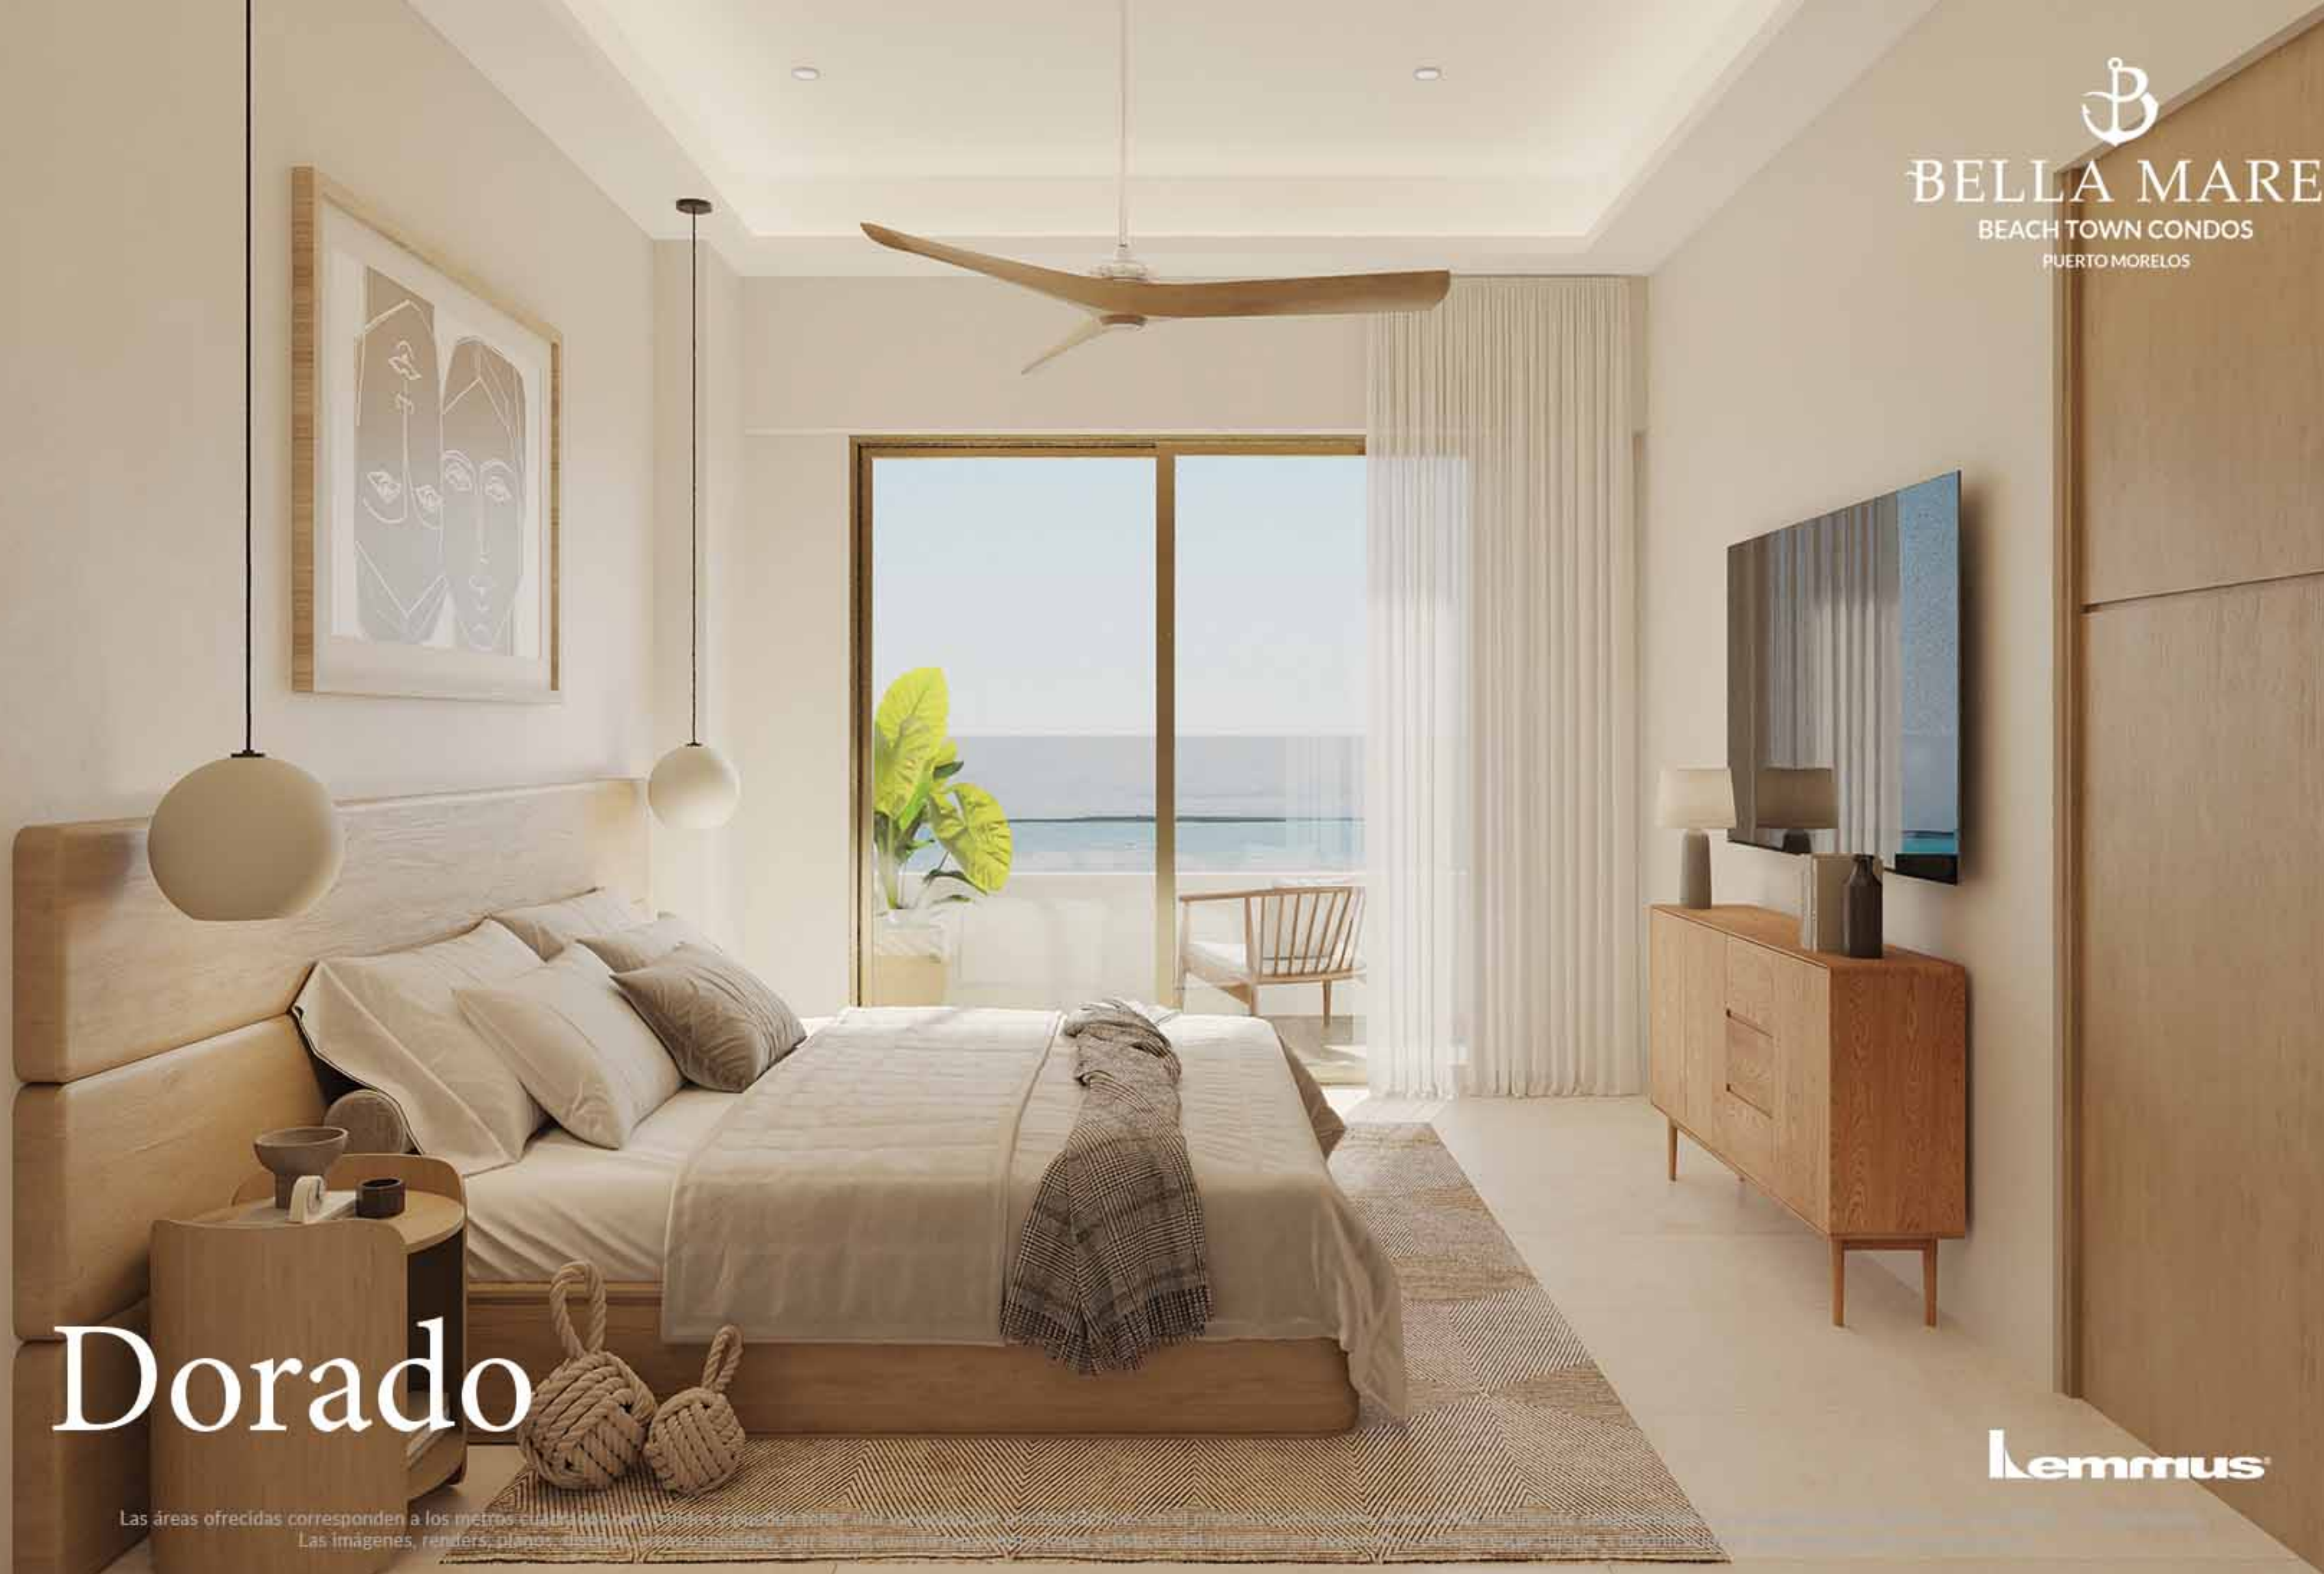

BELLA MARE
BEACH TOWN CONDOS
PUERTO MORELOS

Dorado

Lemmus

Las áreas ofrecidas corresponden a los metros cuadrados en planta y pueden variar una vez construido el inmueble. Las imágenes, renders, planos, distribuciones y medidas, son estrictamente orientativas y no representan el producto final. Las imágenes, renders, planos, distribuciones y medidas, son estrictamente orientativas y no representan el producto final.